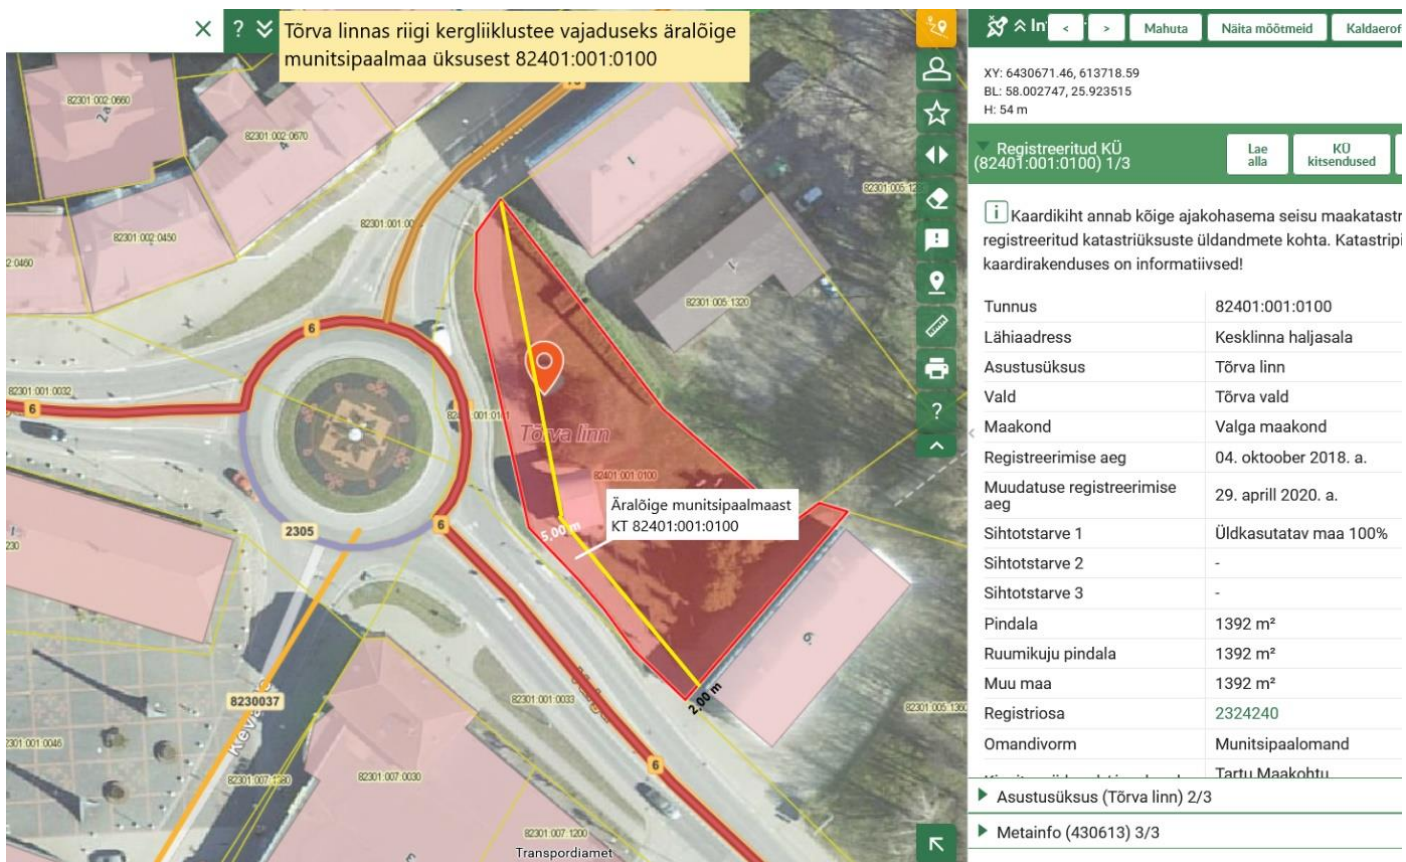

Joonis 5. Munitsipaalmaatüksuse KT 82301:007:0008 Jalgtee tervikuna omandamine riigile

Joonis 6. Ärälõige munitsipaalmaast KT 82401:001:0100 Kesklinna haljasala